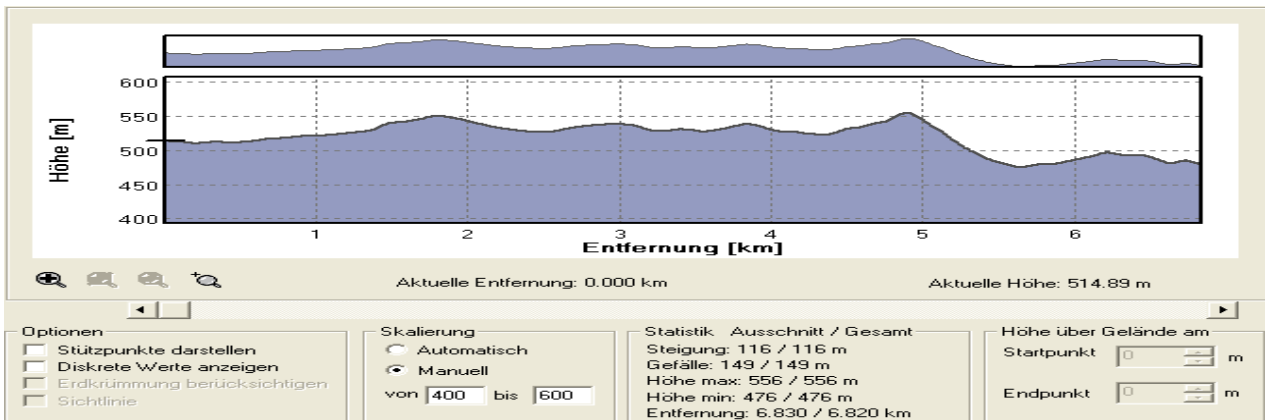

Etappe 4: Hormersdorf nach Ittling

Start um 10:30 Uhr

Zuletzt aktualisiert: 19.12.2012

Etappe 4: Hormersdorf nach Ittling

Start um 10:30 Uhr

Gesamtlänge: ca. 6,8 Kilometer (mittel bis schwere Etappe)
Startplatz: Dr. Loew'sche Einrichtungen
Hormersdorfer Hauptstraße 11-13, 91220 Schnaittach
Ziel: FFW-Gerätehaus Ittling
Ittling 14, 91245 Simmelsdorf

Parkmöglichkeiten: Ortsgebiet
Sanitäreinrichtungen: Am Start: Toiletten
Am Ziel: Toiletten

Streckenbeschreibung:

- Wir starten an den „Dr. Loew'schen Einrichtungen“ in Richtung Ortsmitte und biegen dann links ab Richtung „Osternohe“.
- Nach ca. 200 m zweigen wir rechts ab in die Straße „Am Pickelhof“.
- Am Ende dieser Straße laufen wir links ab in die Sackstraße, in Richtung „Bernhof“.
- Wir unterqueren die Autobahn nach ca. 700 m und gelangen dann nach „Bernhof“.
- „Bernhof“ durchqueren wir über die Hauptstraße, halten uns am Ortsende an einer T-Kreuzung rechts und folgen der geteerten Straße leicht bergab.
- Nach ca. einem Kilometer stoßen wir auf ein Schotterwerk. Dort laufen wir nach rechts bis kurz vor eine Kreisstraße. Nach dem letzten Sandberg biegen wir im spitzen Winkel nach links ab und folgen dem Schotterweg in nördlicher Richtung.
- Diesen anfangs sehr grob geschotterten Weg benutzen wir für ca. 500 m.
- Eine geteerte Kreisstraße überqueren wir geradeaus und laufen noch für ca. 350 m weiter bis kurz vor einen Hochsitz. Dort geht es hinter einem Gebüsch im 90 Grad Winkel nach links leicht abwärts.
- Nach ca. 300 m überqueren wir eine geteerte Ortsverbindungsstraße geradeaus und laufen weiter bis zum Waldrand.
- Unmittelbar vor dem Wald biegen wir nach rechts ab und laufen am Waldrand entlang. Es geht bergauf weiter.