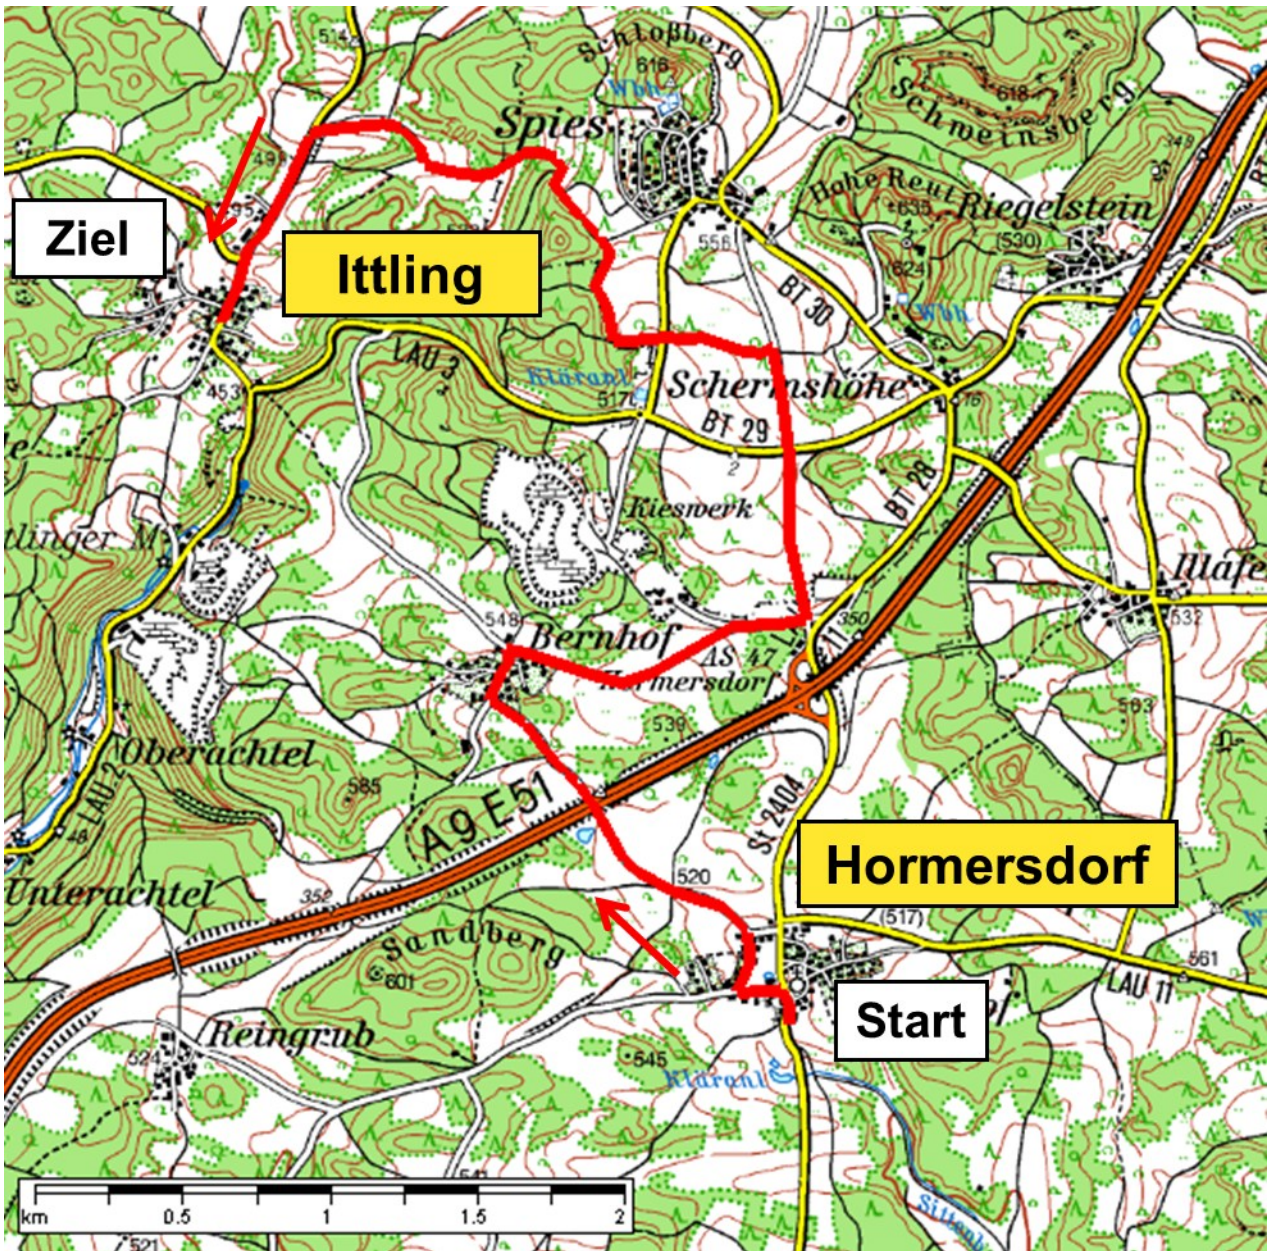

Etappe 4: Hormersdorf nach Ittling

Start um 10:30 Uhr

Zuletzt aktualisiert: 19.12.2012

Etappe 4: Hormersdorf nach Ittling

Start um 10:30 Uhr

Gesamtlänge: ca. 6,8 Kilometer (mittel bis schwere Etappe)
Startplatz: Dr. Loew'sche Einrichtungen
Hormersdorfer Hauptstraße 11-13, 91220 Schnaittach
Ziel: FFW-Gerätehaus Ittling
Ittling 14, 91245 Simmelsdorf

Parkmöglichkeiten: Ortsgebiet
Sanitäreinrichtungen: Am Start: Toiletten
Am Ziel: Toiletten

Streckenbeschreibung:

- Wir starten an den „Dr. Loew'schen Einrichtungen“ in Richtung Ortsmitte und biegen dann links ab Richtung „Osternohe“.
- Nach ca. 200 m zweigen wir rechts ab in die Straße „Am Pickelhof“.
- Am Ende dieser Straße laufen wir links ab in die Sackstraße, in Richtung „Bernhof“.
- Wir unterqueren die Autobahn nach ca. 700 m und gelangen dann nach „Bernhof“.
- „Bernhof“ durchqueren wir über die Hauptstraße, halten uns am Ortsende an einer T-Kreuzung rechts und folgen der geteerten Straße leicht bergab.
- Nach ca. einem Kilometer stoßen wir auf ein Schotterwerk. Dort laufen wir nach rechts bis kurz vor eine Kreisstraße. Nach dem letzten Sandberg biegen wir im spitzen Winkel nach links ab und folgen dem Schotterweg in nördlicher Richtung.
- Diesen anfangs sehr grob geschotterten Weg benutzen wir für ca. 500 m.
- Eine geteerte Kreisstraße überqueren wir geradeaus und laufen noch für ca. 350 m weiter bis kurz vor einen Hochsitz. Dort geht es hinter einem Gebüsch im 90 Grad Winkel nach links leicht abwärts.
- Nach ca. 300 m überqueren wir eine geteerte Ortsverbindungsstraße geradeaus und laufen weiter bis zum Waldrand.
- Unmittelbar vor dem Wald biegen wir nach rechts ab und laufen am Waldrand entlang. Es geht bergauf weiter.